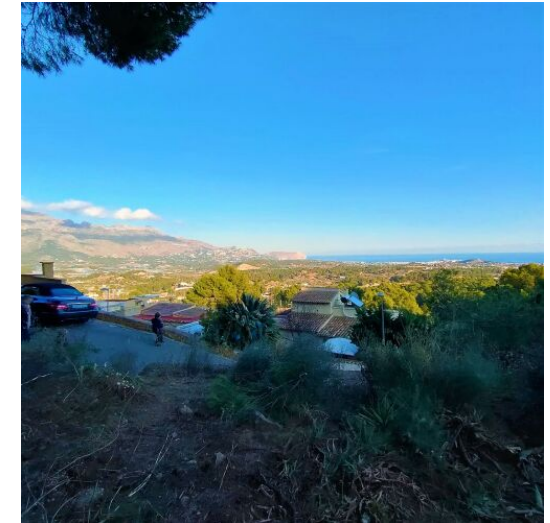

**STORE**  
GESTIÓN INMOBILIARIA

+34 684 422 877 / +34 865 810 223  
info@storegestioninmobiliaria.com  
www.storegestioninmobiliaria.com

  
1,050m<sup>2</sup>

0

**PRECIO: 170.000 €**

**TERRENO: EL TOSSAL, ENTRE LA  
NUCÍA Y ALTEA**