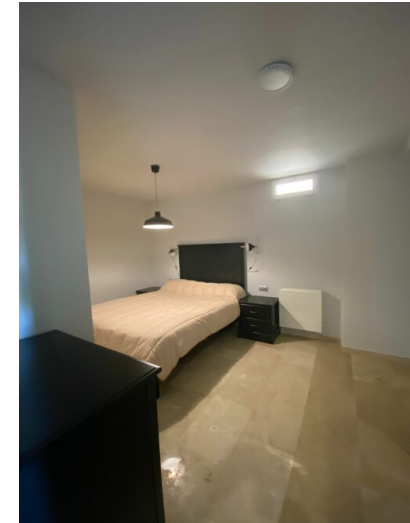

STORE
GESTIÓN INMOBILIARIA

+34 684 422 877 / +34 865 810 223
info@storegestioninmobiliaria.com
www.storegestioninmobiliaria.com

Estupendo chalet de 3 plantas en La Nucía

 220m²  3  4

 100m²  No  No

PRECIO: 345.000 €